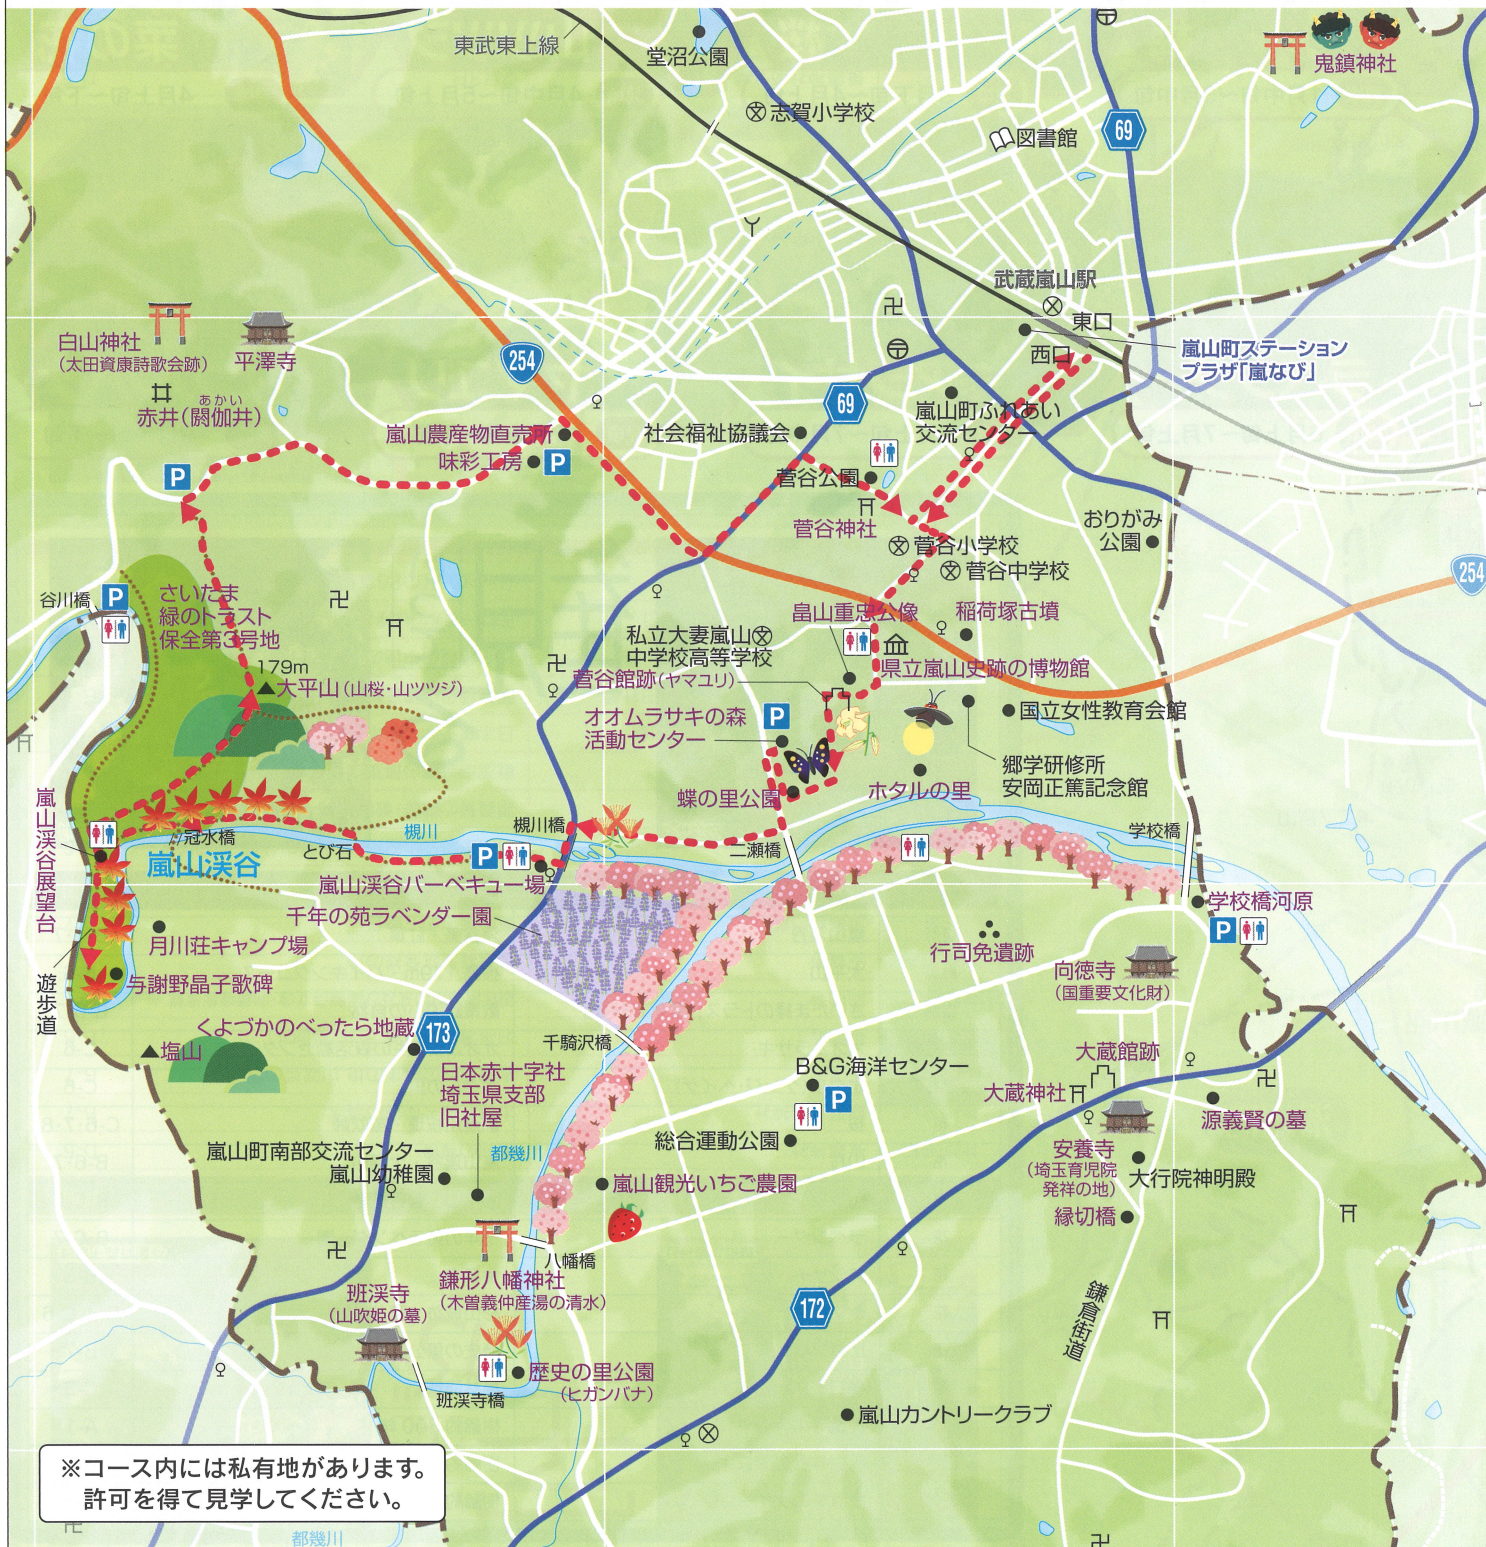

嵐山町観光ボランティアガイドおすすめモデルコース①

天下の景勝 嵐山渓谷を歩くコース 全行程10.1km

※コース内には私有地があります。
許可を得て見学してください。