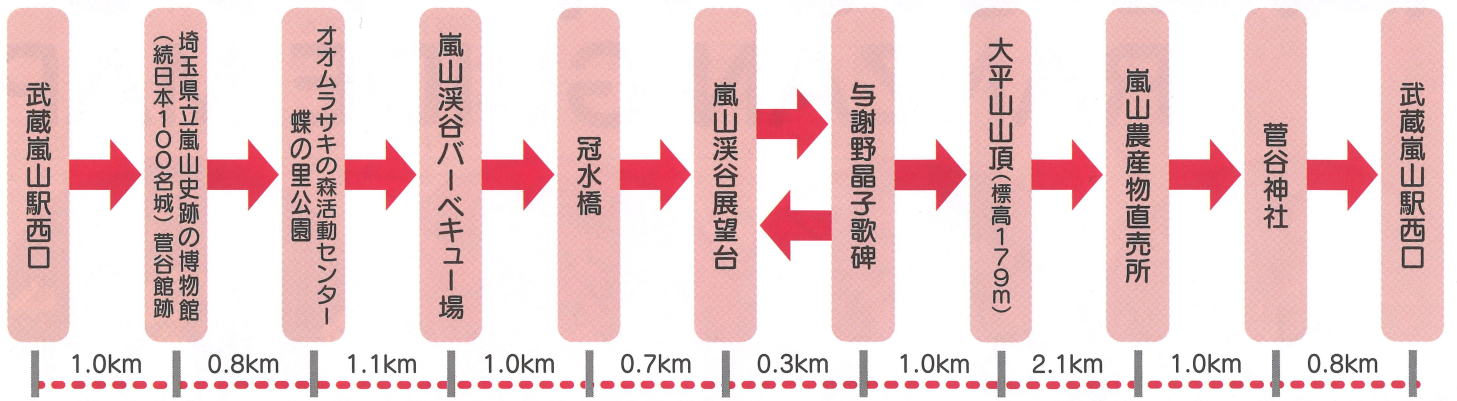

嵐山町観光ボランティアガイドおすすめモデルコース①

天下の景勝 嵐山渓谷を歩くコース 全行程10.1km

※コース内には私有地があります。
許可を得て見学してください。